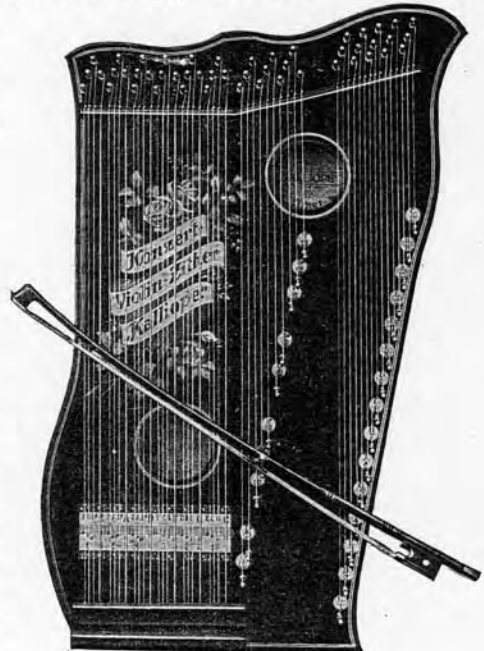

Vorstehende Wald-Zithern in **kleinem, Thüringer Modell** etwa 10—20 % billiger.

Bestandteile u. Zubehör
für

Thüringer Wald-Zithern

prompt zu niedrigsten Preisen.

Violin-Zithern.

No.	
3851/A	Schwarz lackiert, mit Abzugsverzierung, schöne einfache Form, 28 Saiten, 3 Begleitakkorde, 16 Melodiesaiten, diatonisch gestimmt, mit Saitenschutz-Verdeck, Größe 50×31 cm, am Boden Schutznägel. In Karton, einschl. Schule, Stimm Schlüssel, Ring, Violinbogen, Kolophon
3851/B	Wie No. 3851/A, mit 32 Saiten, 4 Akkorde, 16 Melodiesaiten, Größe 50×33½ cm
3851/C	Wie No. 3851/A, mit 37 Saiten, 3 verstärkte 7saitige Akkorde, 16 Melodiesaiten, Größe 50×34 cm
3851/D	Wie No. 3851/B, mit 44 Saiten, 4 verstärkte 7saitige Akkorde, 16 Melodiesaiten, Größe 50×37 cm
3851/I	ff. Palisander poliert, Rand weiß graviert, mit hochfeiner Blumenverzierung, große Harfenform, 2 Schalllöcher, gute, kräftige Tonfülle, Qualitätsarbeit, mit Saiten-Schutzverdeck und Klappstütze, 45 Saiten, 5 Begleitakkorde, 25 Melodiesaiten, chromatisch gestimmt, Größe 62×38 cm. In Karton, mit Schule, 3 unterlegbare Notenblätter, Stimm Schlüssel, Stimpfpeife, Ring, Violinbogen, Kolophon
3851/II	Ausführung wie No. 3851/I, mit 49 Saiten, 6 Begleitakkorde, Größe 62×40½ cm
3851/III	Wie No. 3851/I, mit 60 Saiten, 5 verstärkte 7saitige Begleitakkorde, Größe 62×43 cm
3851/IV	Wie No. 3851/I, mit 67 Saiten, 6 verstärkte 7saitige Begleitakkorde, Größe 62×46 cm